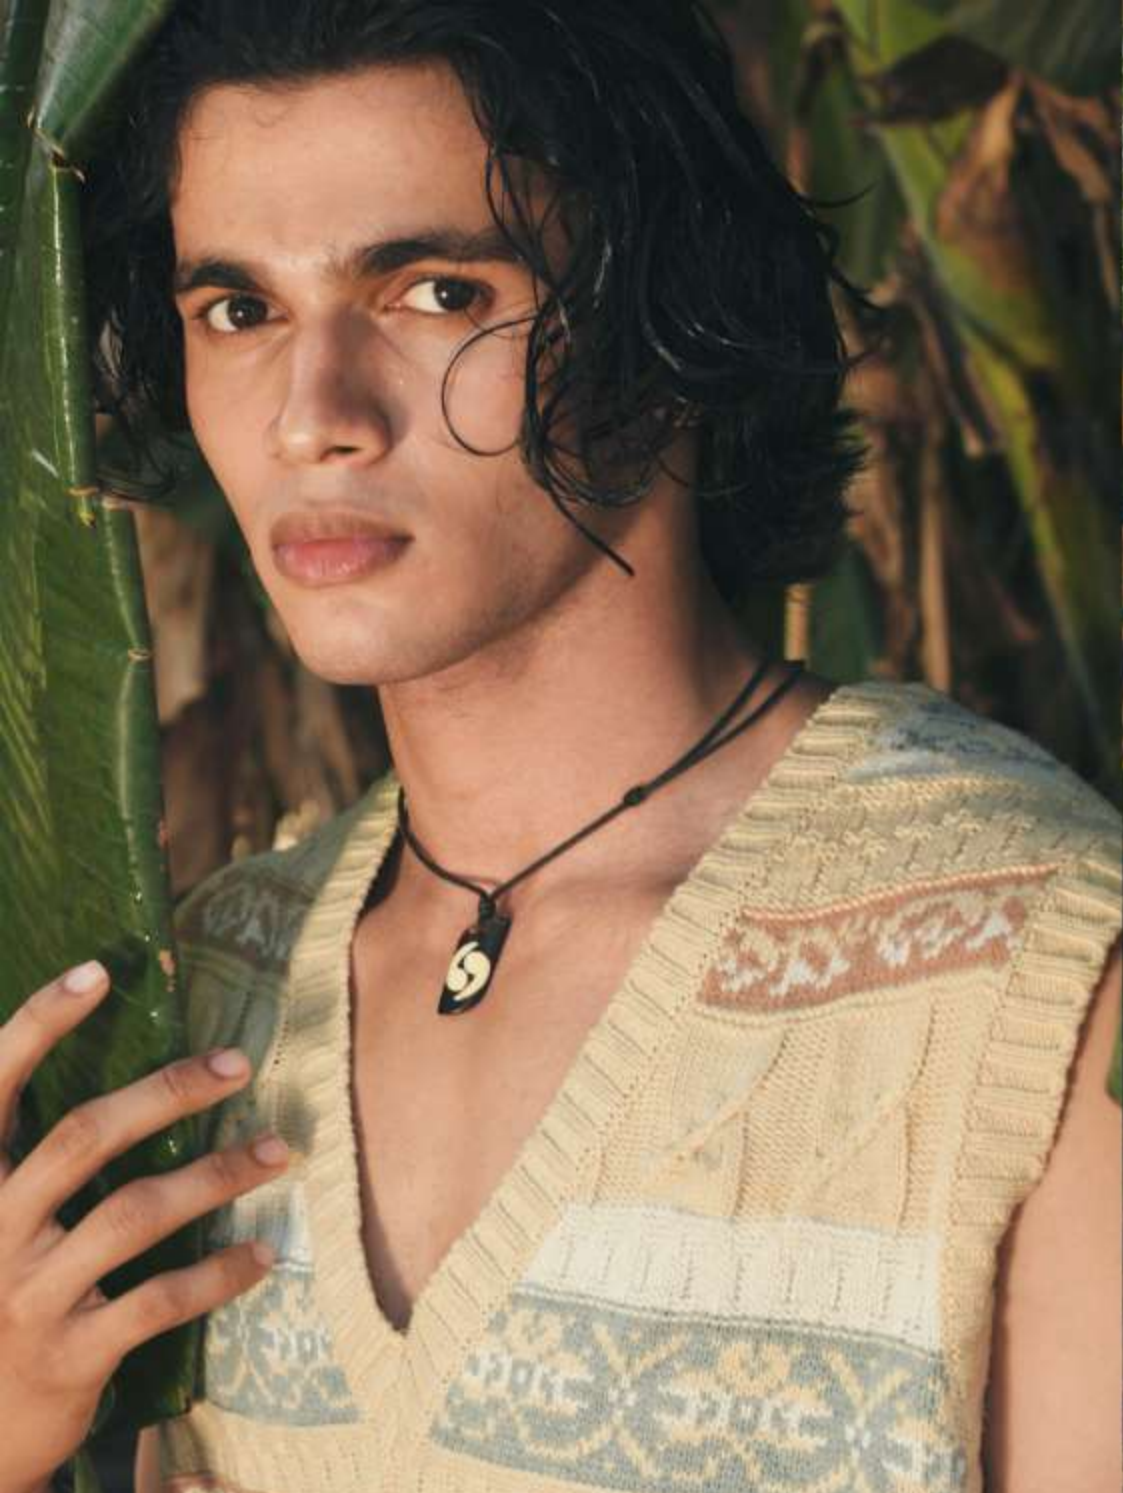

SHAZAD BASHEER. HEIGHT 6'1" CHEST 37 WAIST 29 HIPS 37 SHOE SIZE 43 TOP SIZE M BOTTOM SIZE 29 EYE COLOR BLACK HAIR COLOR DARK BROWN

Be BEHANCE
anonmodels

 E-MAIL
models@anonmodels.com

 PINTEREST
anonmodels

 INSTAGRAM
anonmodels.in

 FACEBOOK
anonmodels

SHAZAD BASHEER. HEIGHT 6'1" CHEST 37 WAIST 29 HIPS 37 SHOE SIZE 43 TOP SIZE M BOTTOM SIZE 29 EYE COLOR BLACK HAIR COLOR DARK BROWN

Be BEHAVANCE
anonmodels

 E-MAIL
models@anonmodels.com

 PINTEREST
anonmodels

 INSTAGRAM
anonmodels.in

 FACEBOOK
anonmodels

SHAZAD BASHEER. HEIGHT 6'1" CHEST 37 WAIST 29 HIPS 37 SHOE SIZE 43 TOP SIZE M BOTTOM SIZE 29 EYE COLOR BLACK HAIR COLOR DARK BROWN

Be BEHANCE
anonmodels