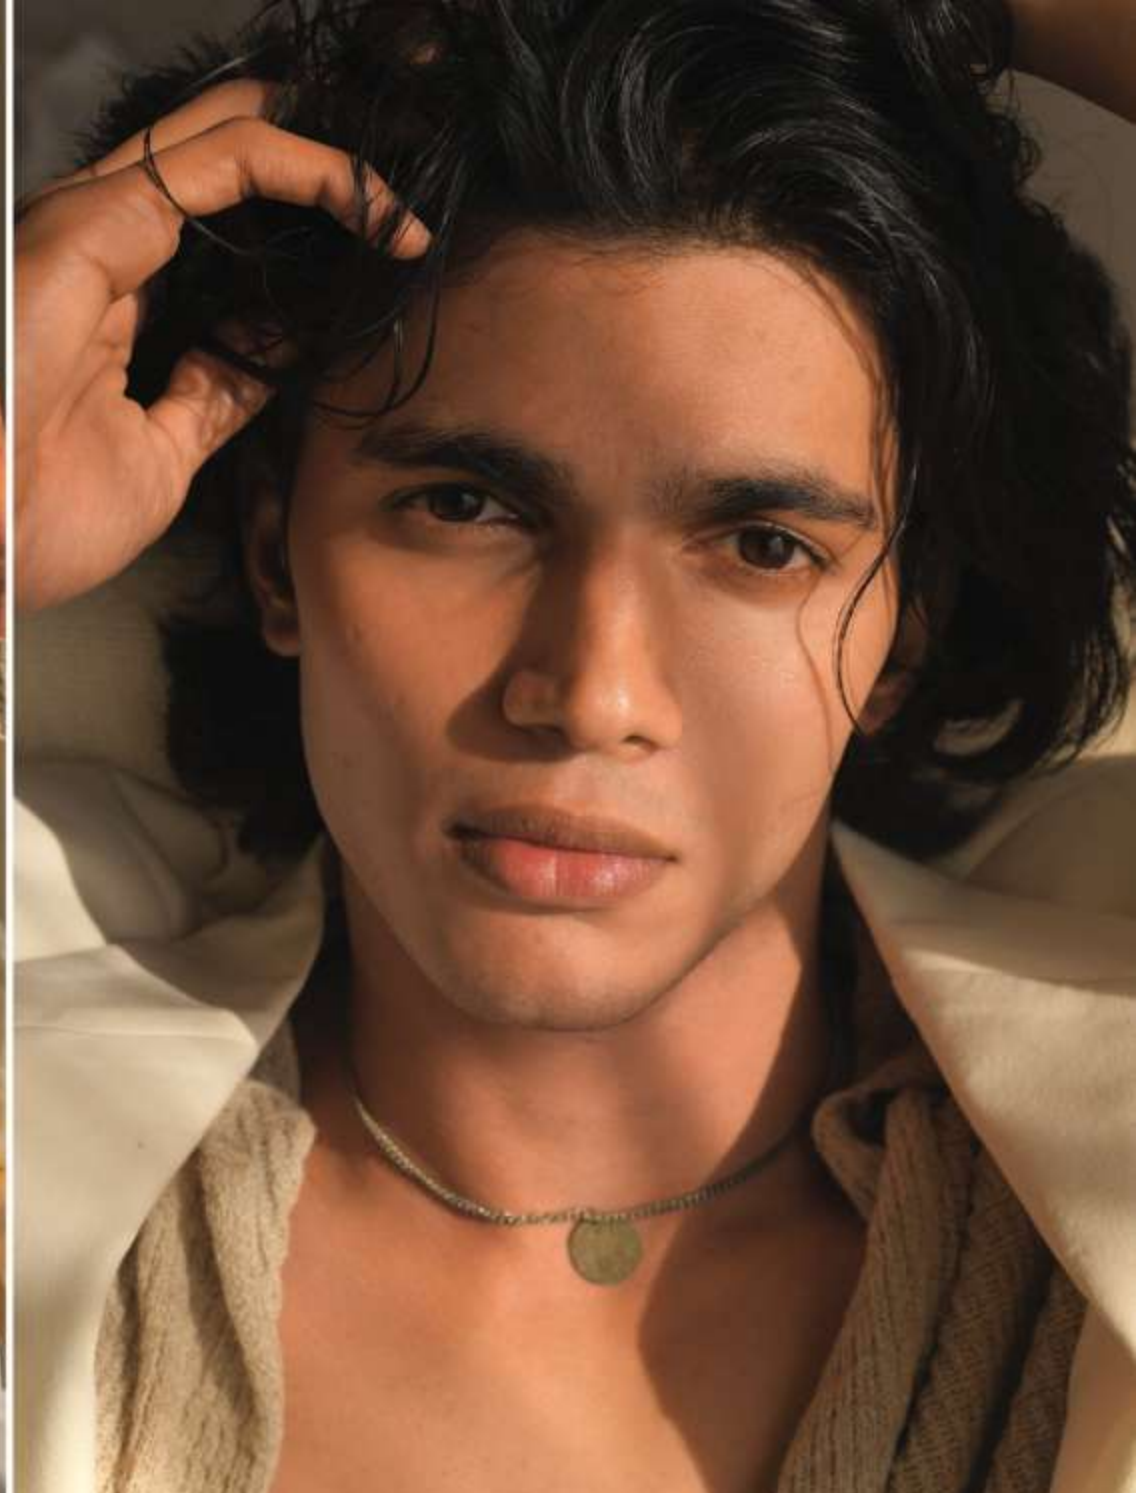

SHAZAD BASHEER. HEIGHT 6'1" CHEST 37 WAIST 29 HIPS 37 SHOE SIZE 43 TOP SIZE M BOTTOM SIZE 29 EYE COLOR BLACK HAIR COLOR DARK BROWN

Bē BEHAVANCE
anonmodels

E-MAIL
models@anonmodels.com

PINTEREST
anonmodels

INSTAGRAM
anonmodels.in

FACEBOOK
anonmodels