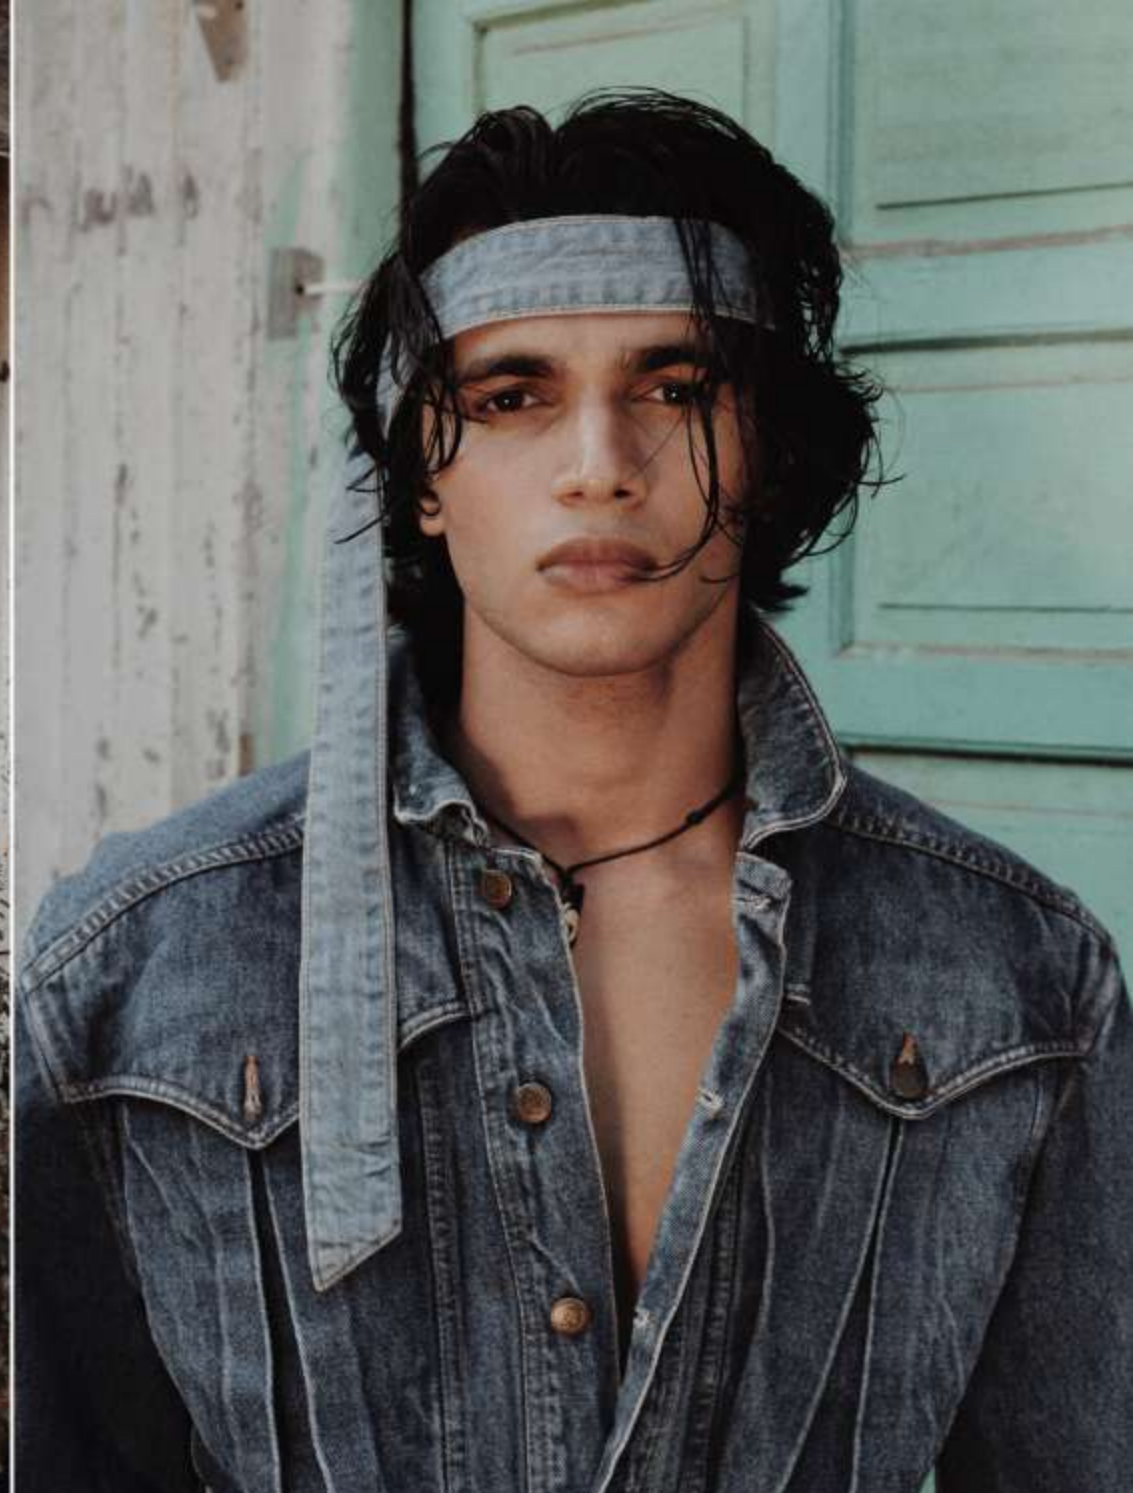

SHAZAD BASHEER. HEIGHT 6'11" CHEST 37 WAIST 29 HIPS 37 SHOE SIZE 43 TOP SIZE M BOTTOM SIZE 29 EYE COLOR BLACK HAIR COLOR DARK BROWN

Be BEHANCE
anonmodels

E-MAIL
models@anonmodels.com

P PINTEREST
anonmodels

IG INSTAGRAM
anonmodels.in

f FACEBOOK
anonmodels