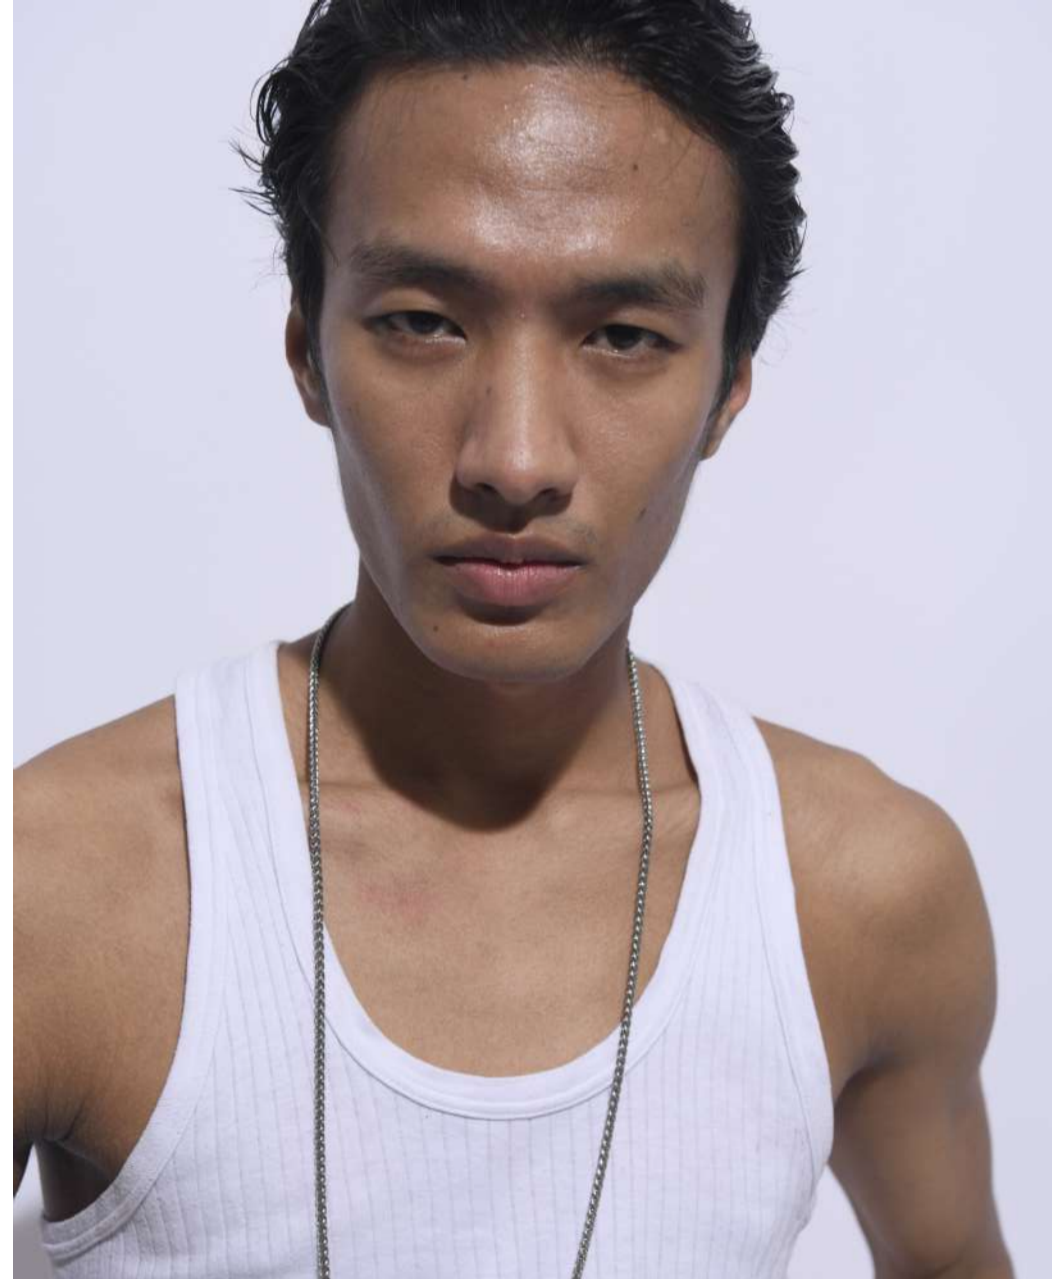

SANKI DEBBARMA. HEIGHT **5'9"** CHEST **35** WAIST **28** HIPS **36** SHOE SIZE **42** TOP SIZE **M** BOTTOM SIZE **29** EYE COLOR **BLACK** HAIR COLOR **DARK BROWN**