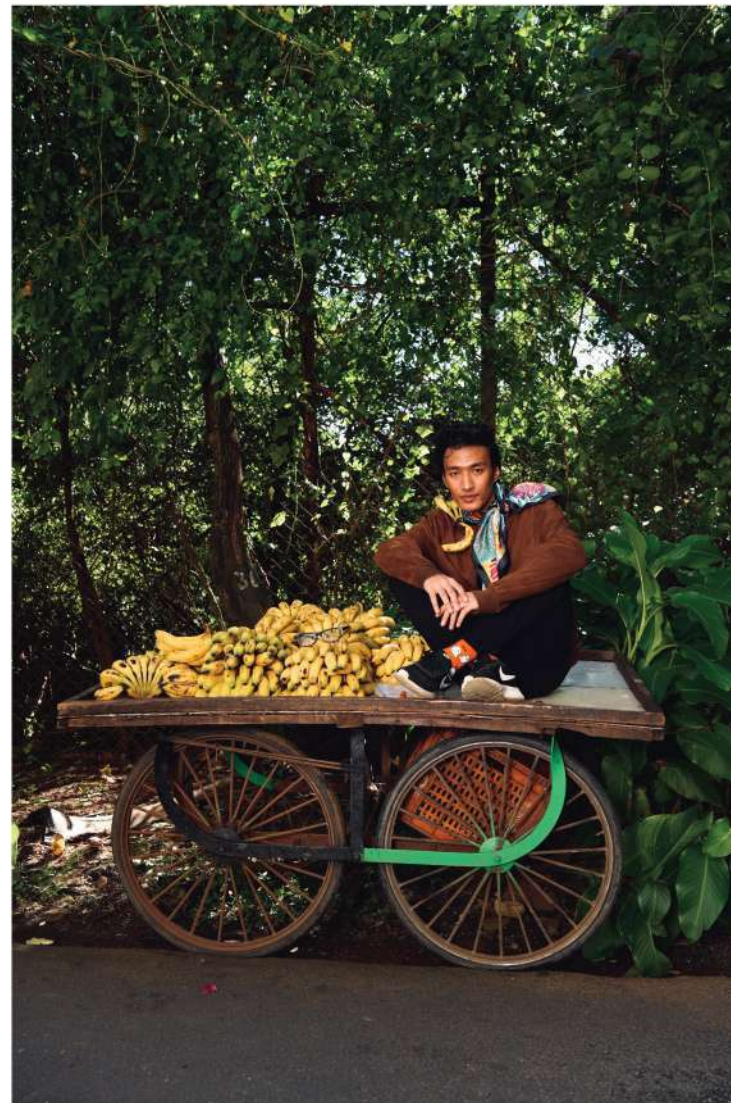

SANKI DEBBARMA. HEIGHT **5'9"** CHEST **35** WAIST **28** HIPS **36** SHOE SIZE **42** TOP SIZE **M** BOTTOM SIZE **29** EYE COLOR **BLACK** HAIR COLOR **DARK BROWN**

Bē BEHANCE
anonmodels

✉ E-MAIL
models@anonmodels.com

📌 PINTEREST
anonmodels

📷 INSTAGRAM
anonmodels.in

📘 FACEBOOK
anonmodels