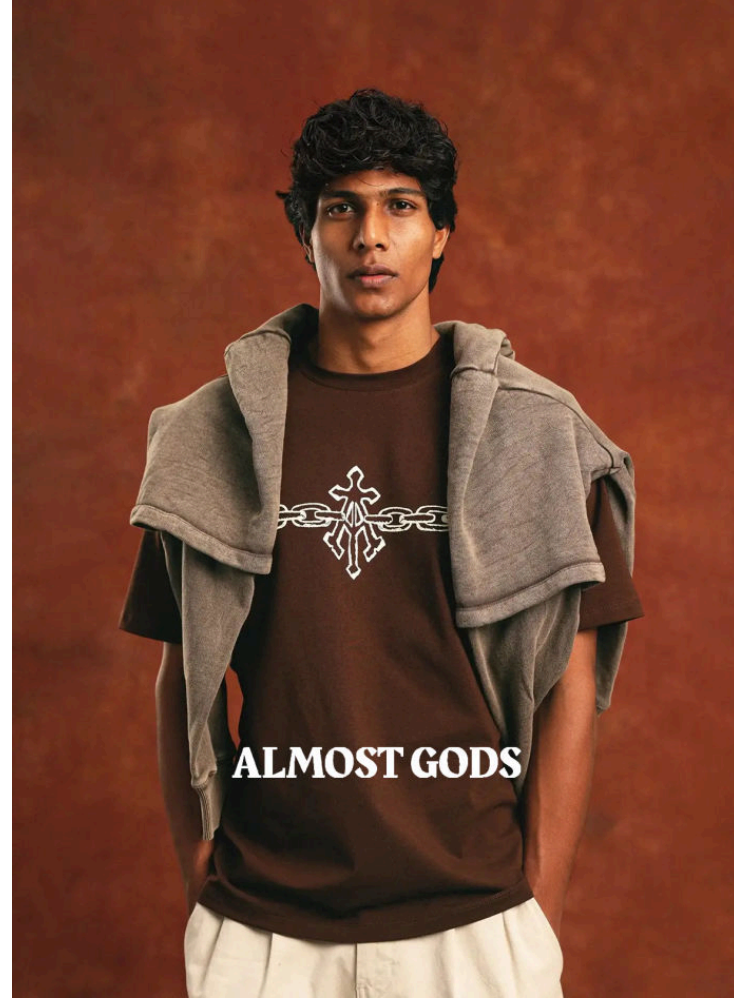

एनाँन

M O D E L S

Abhinav Chris

Height : 6'0.5" / 184 cm | Waist : 28" / 71 cm | Chest : 37" / 94 cm | Hips : 36.5" / 93 cm | Shoe : 9.5 US / 9 UK | Hair Color : Dark Brown | Eyes : Brown