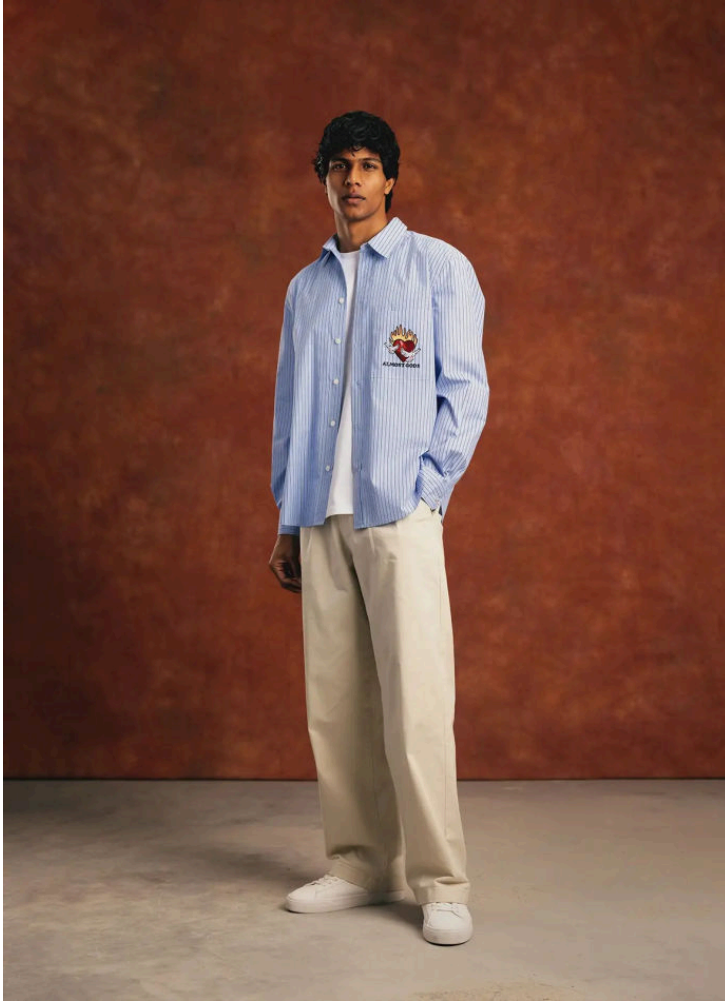

# एनाॅन

M O D E L S

Abhinav Chris

Height : 6'0.5" / 184 cm | Waist : 28" / 71 cm | Chest : 37" / 94 cm | Hips : 36.5" / 93 cm | Shoe : 9.5 US / 9 UK | Hair Color : Dark Brown | Eyes : Brown

# एनाँन

M O D E L S

Abhinav Chris

Height : 6'0.5" / 184 cm | Waist : 28" / 71 cm | Chest : 37" / 94 cm | Hips : 36.5" / 93 cm | Shoe : 9.5 US / 9 UK | Hair Color : Dark Brown | Eyes : Brown