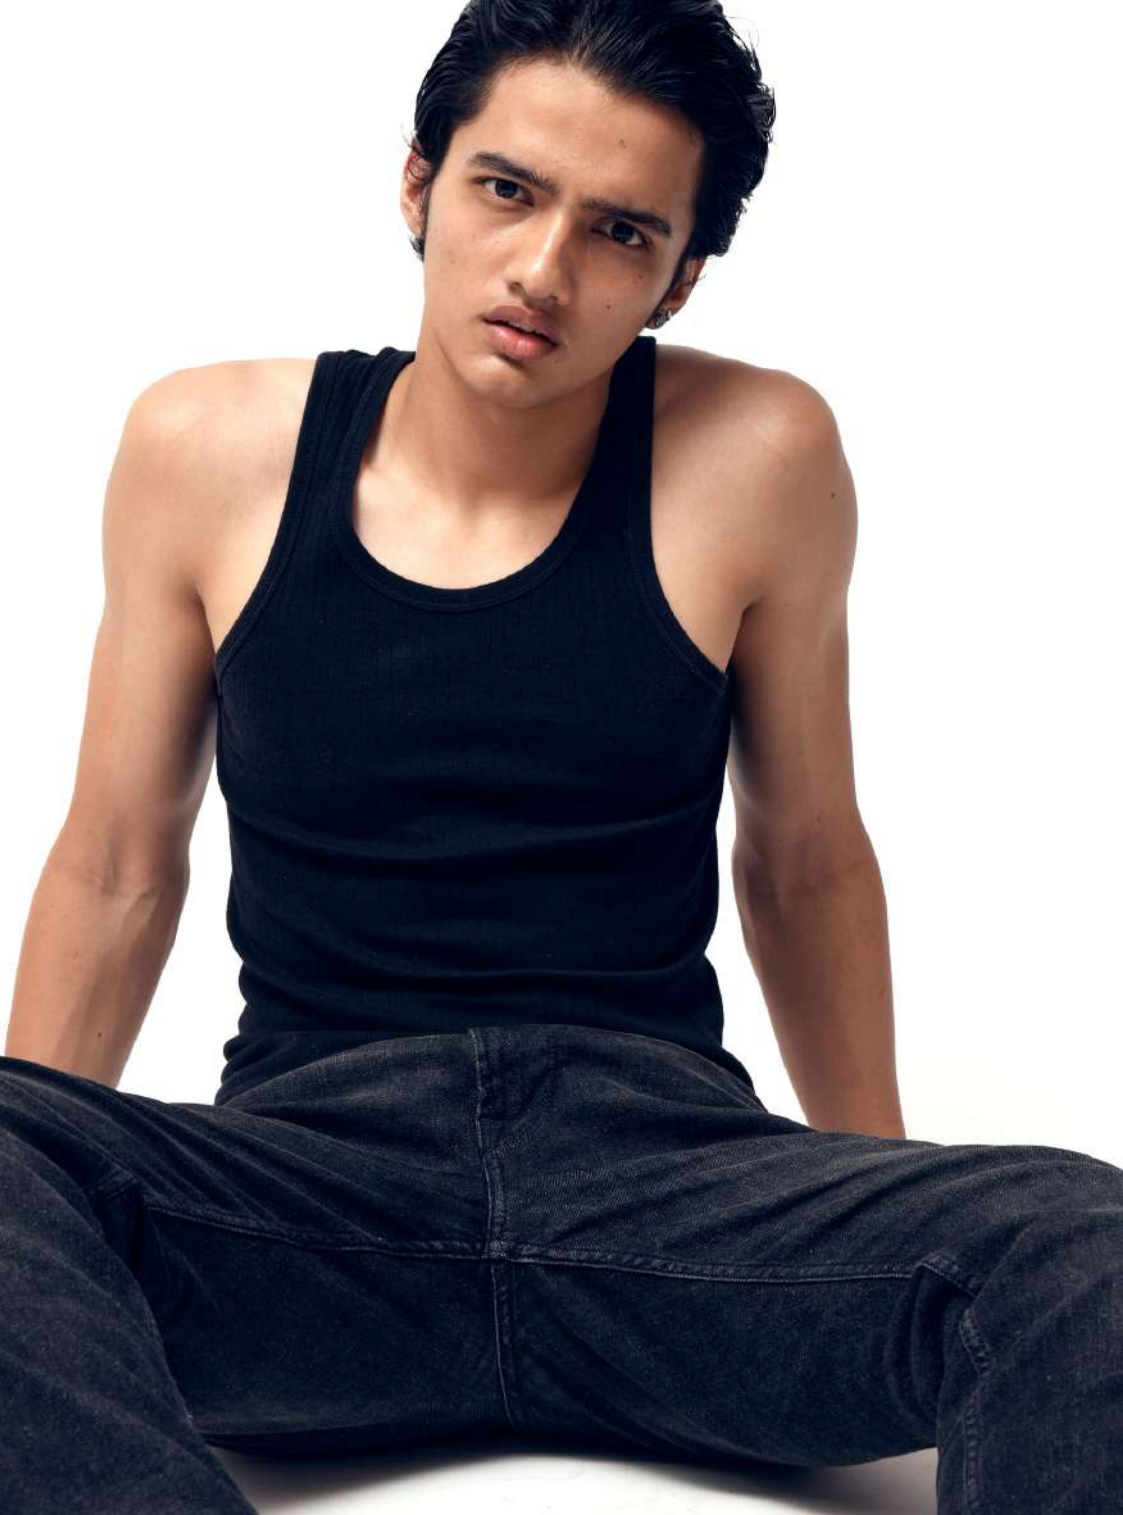

RAHUL PANDEY. HEIGHT 5'11" CHEST 36 WAIST 28 HIPS 36 SHOE SIZE 42 TOP SIZE M BOTTOM SIZE 29 EYE COLOR BROWN HAIR COLOR DARK BROWN

Be BEHANCE
anonmodels

E-MAIL
models@anonmodels.com

PINTEREST
anonmodels

models.

INSTAGRAM
anonmodels.in

FACEBOOK
anonmodels