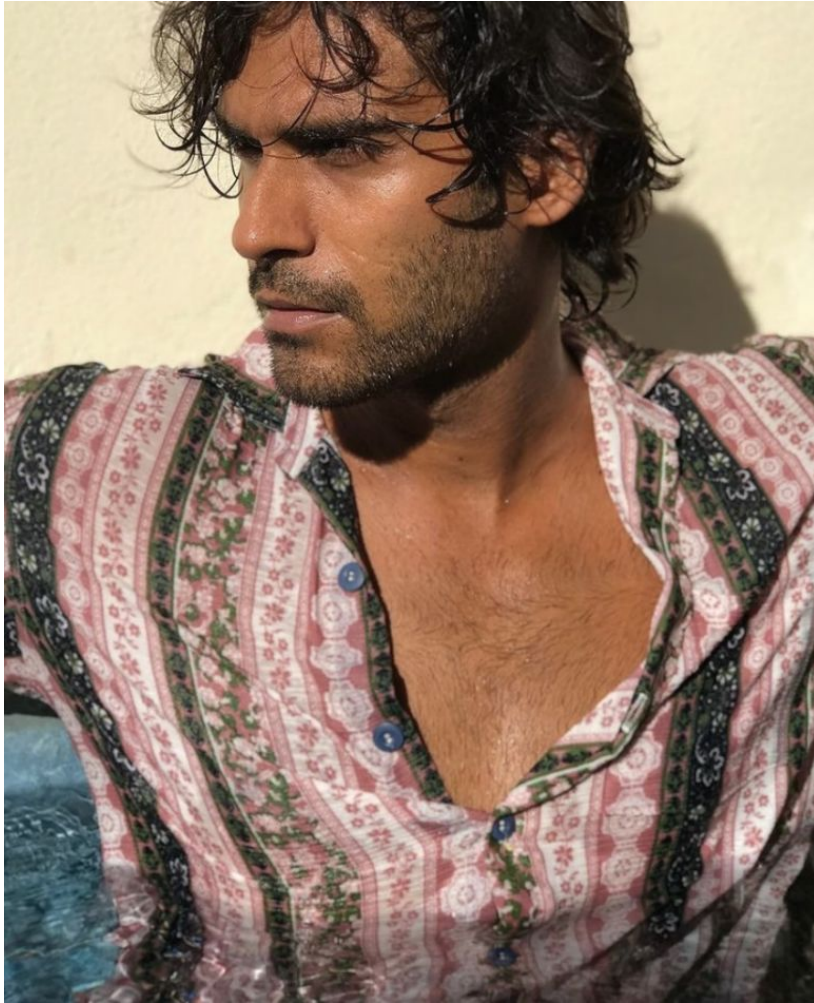

एनाॅन

M O D E L S

Deepak Singh

Height : 6'1" / 186 cm | Waist : 35" / 89 cm | Chest : 42" / 107 cm | Hips : 41" / 104 cm | Shoe : 11 US / 10.5 UK | Hair Color : Dark Black | Eyes : Brown