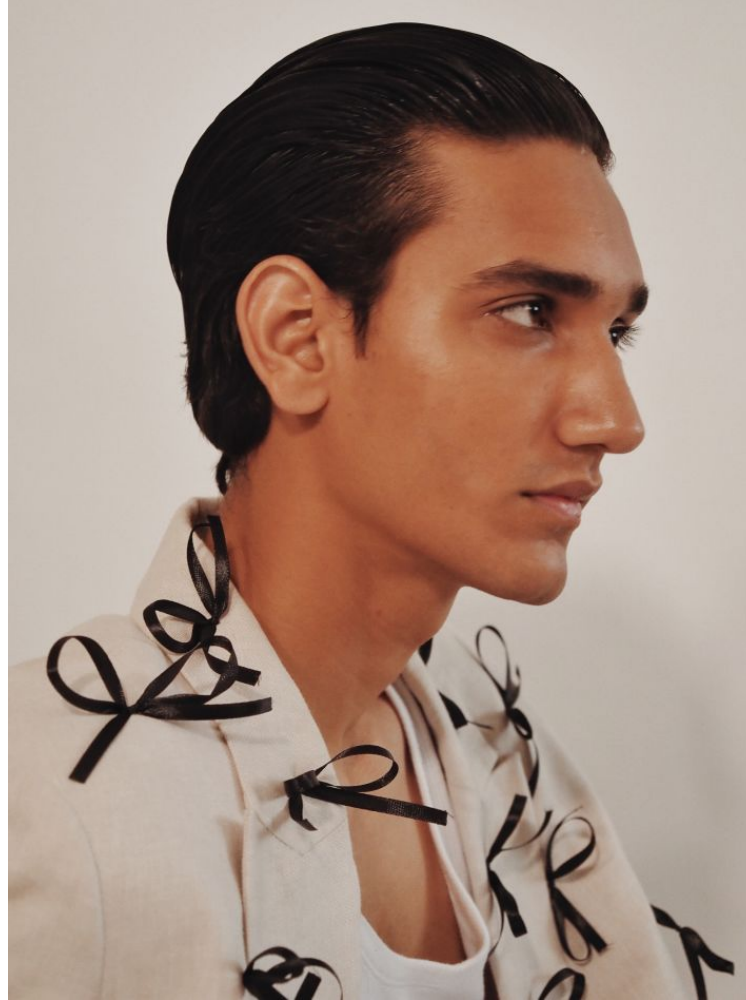

एनाँन

M O D E L S

Raghuvansh Singh

Height : 6'1.5" / 187 cm | Waist : 27" / 69 cm | Chest : 35" / 89 cm | Hips : 35" / 89 cm | Shoe : 10.5 US / 10 UK | Hair Color : Dark Brown | Eyes : Light Brown

एनाॅन

M O D E L S

Raghuvansh Singh

Height : 6'1.5" / 187 cm | Waist : 27" / 69 cm | Chest : 35" / 89 cm | Hips : 35" / 89 cm | Shoe : 10.5 US / 10 UK | Hair Color : Dark Brown | Eyes : Light Brown

एनाॉन

M O D E L S

Raghuvansh Singh

Height : 6'1.5" / 187 cm | Waist : 27" / 69 cm | Chest : 35" / 89 cm | Hips : 35" / 89 cm | Shoe : 10.5 US / 10 UK | Hair Color : Dark Brown | Eyes : Light Brown

एनाॅन

M O D E L S

Raghuvansh Singh

Height : 6'1.5" / 187 cm | Waist : 27" / 69 cm | Chest : 35" / 89 cm | Hips : 35" / 89 cm | Shoe : 10.5 US / 10 UK | Hair Color : Dark Brown | Eyes : Light Brown

एनाॅन

M O D E L S

Raghuvarsh Singh

Height : 6'1.5" / 187 cm | Waist : 27" / 69 cm | Chest : 35" / 89 cm | Hips : 35" / 89 cm | Shoe : 10.5 US / 10 UK | Hair Color : Dark Brown | Eyes : Light Brown

एनाॅन

M O D E L S