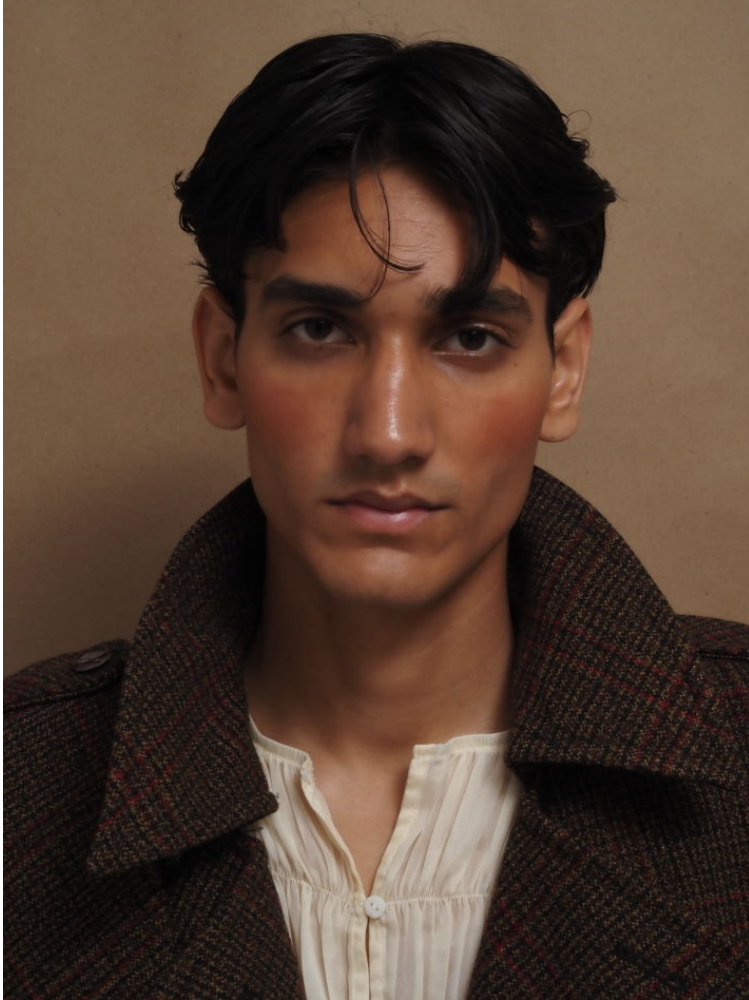

एनाँन

M O D E L S

Raghuvansh Singh

Height : 6'1.5" / 187 cm | Waist : 27" / 69 cm | Chest : 35" / 89 cm | Hips : 35" / 89 cm | Shoe : 10.5 US / 10 UK | Hair Color : Dark Brown | Eyes : Light Brown

एनाॅन

M O D E L S

Raghuvansh Singh

Height : 6'1.5" / 187 cm | Waist : 27" / 69 cm | Chest : 35" / 89 cm | Hips : 35" / 89 cm | Shoe : 10.5 US / 10 UK | Hair Color : Dark Brown | Eyes : Light Brown

एनाॉन

M O D E L S

Raghuvansh Singh

Height : 6'1.5" / 187 cm | Waist : 27" / 69 cm | Chest : 35" / 89 cm | Hips : 35" / 89 cm | Shoe : 10.5 US / 10 UK | Hair Color : Dark Brown | Eyes : Light Brown

एनाॅन

M O D E L S

Raghuvansh Singh

Height : 6'1.5" / 187 cm | Waist : 27" / 69 cm | Chest : 35" / 89 cm | Hips : 35" / 89 cm | Shoe : 10.5 US / 10 UK | Hair Color : Dark Brown | Eyes : Light Brown

एनाॅन

M O D E L S

Raghuvarsh Singh

Height : 6'1.5" / 187 cm | Waist : 27" / 69 cm | Chest : 35" / 89 cm | Hips : 35" / 89 cm | Shoe : 10.5 US / 10 UK | Hair Color : Dark Brown | Eyes : Light Brown

एनाॅन

M O D E L S