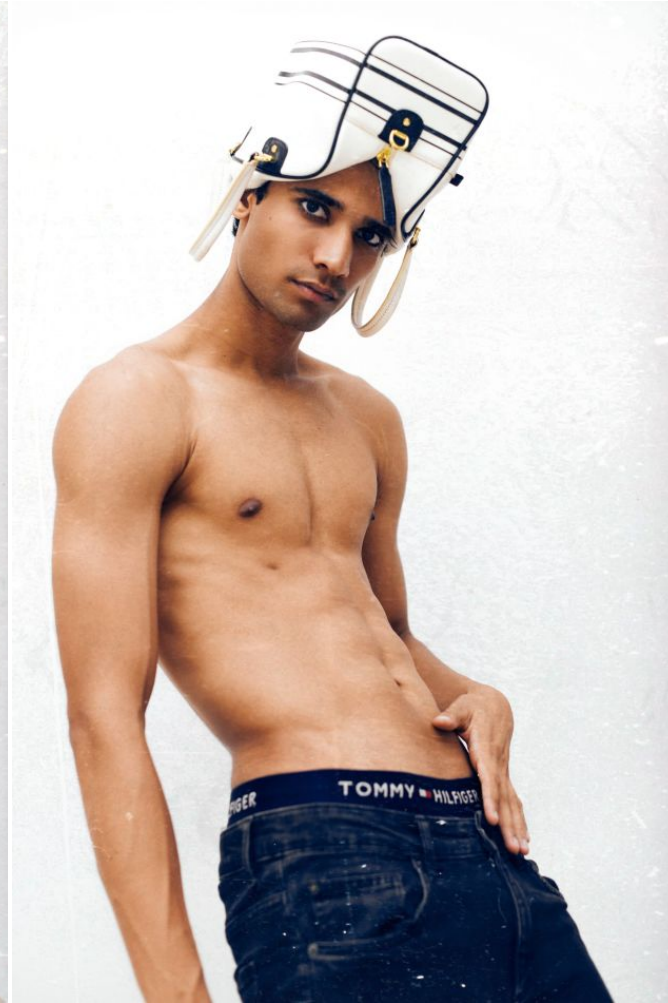

एनाॅन

M O D E L S

Devendra Suthar

Height : 6'1.5" / 187 cm | Waist : 28" / 71 cm | Chest : 36.5" / 93 cm | Hips : 37" / 94 cm | Shoe : 8.5 US / 8 UK | Hair Color : Brown | Eyes : Light Brown

एनाॅन

M O D E L S

Devendra Suthar

Height : 6'1.5" / 187 cm | Waist : 28" / 71 cm | Chest : 36.5" / 93 cm | Hips : 37" / 94 cm | Shoe : 8.5 US / 8 UK | Hair Color : Brown | Eyes : Light Brown

एनाॅन

M O D E L S

Devendra Suthar

Height : 6'1.5" / 187 cm | Waist : 28" / 71 cm | Chest : 36.5" / 93 cm | Hips : 37" / 94 cm | Shoe : 8.5 US / 8 UK | Hair Color : Brown | Eyes : Light Brown

एनाॅन

M O D E L S

Devendra Suthar

Height : 6'1.5" / 187 cm | Waist : 28" / 71 cm | Chest : 36.5" / 93 cm | Hips : 37" / 94 cm | Shoe : 8.5 US / 8 UK | Hair Color : Brown | Eyes : Light Brown