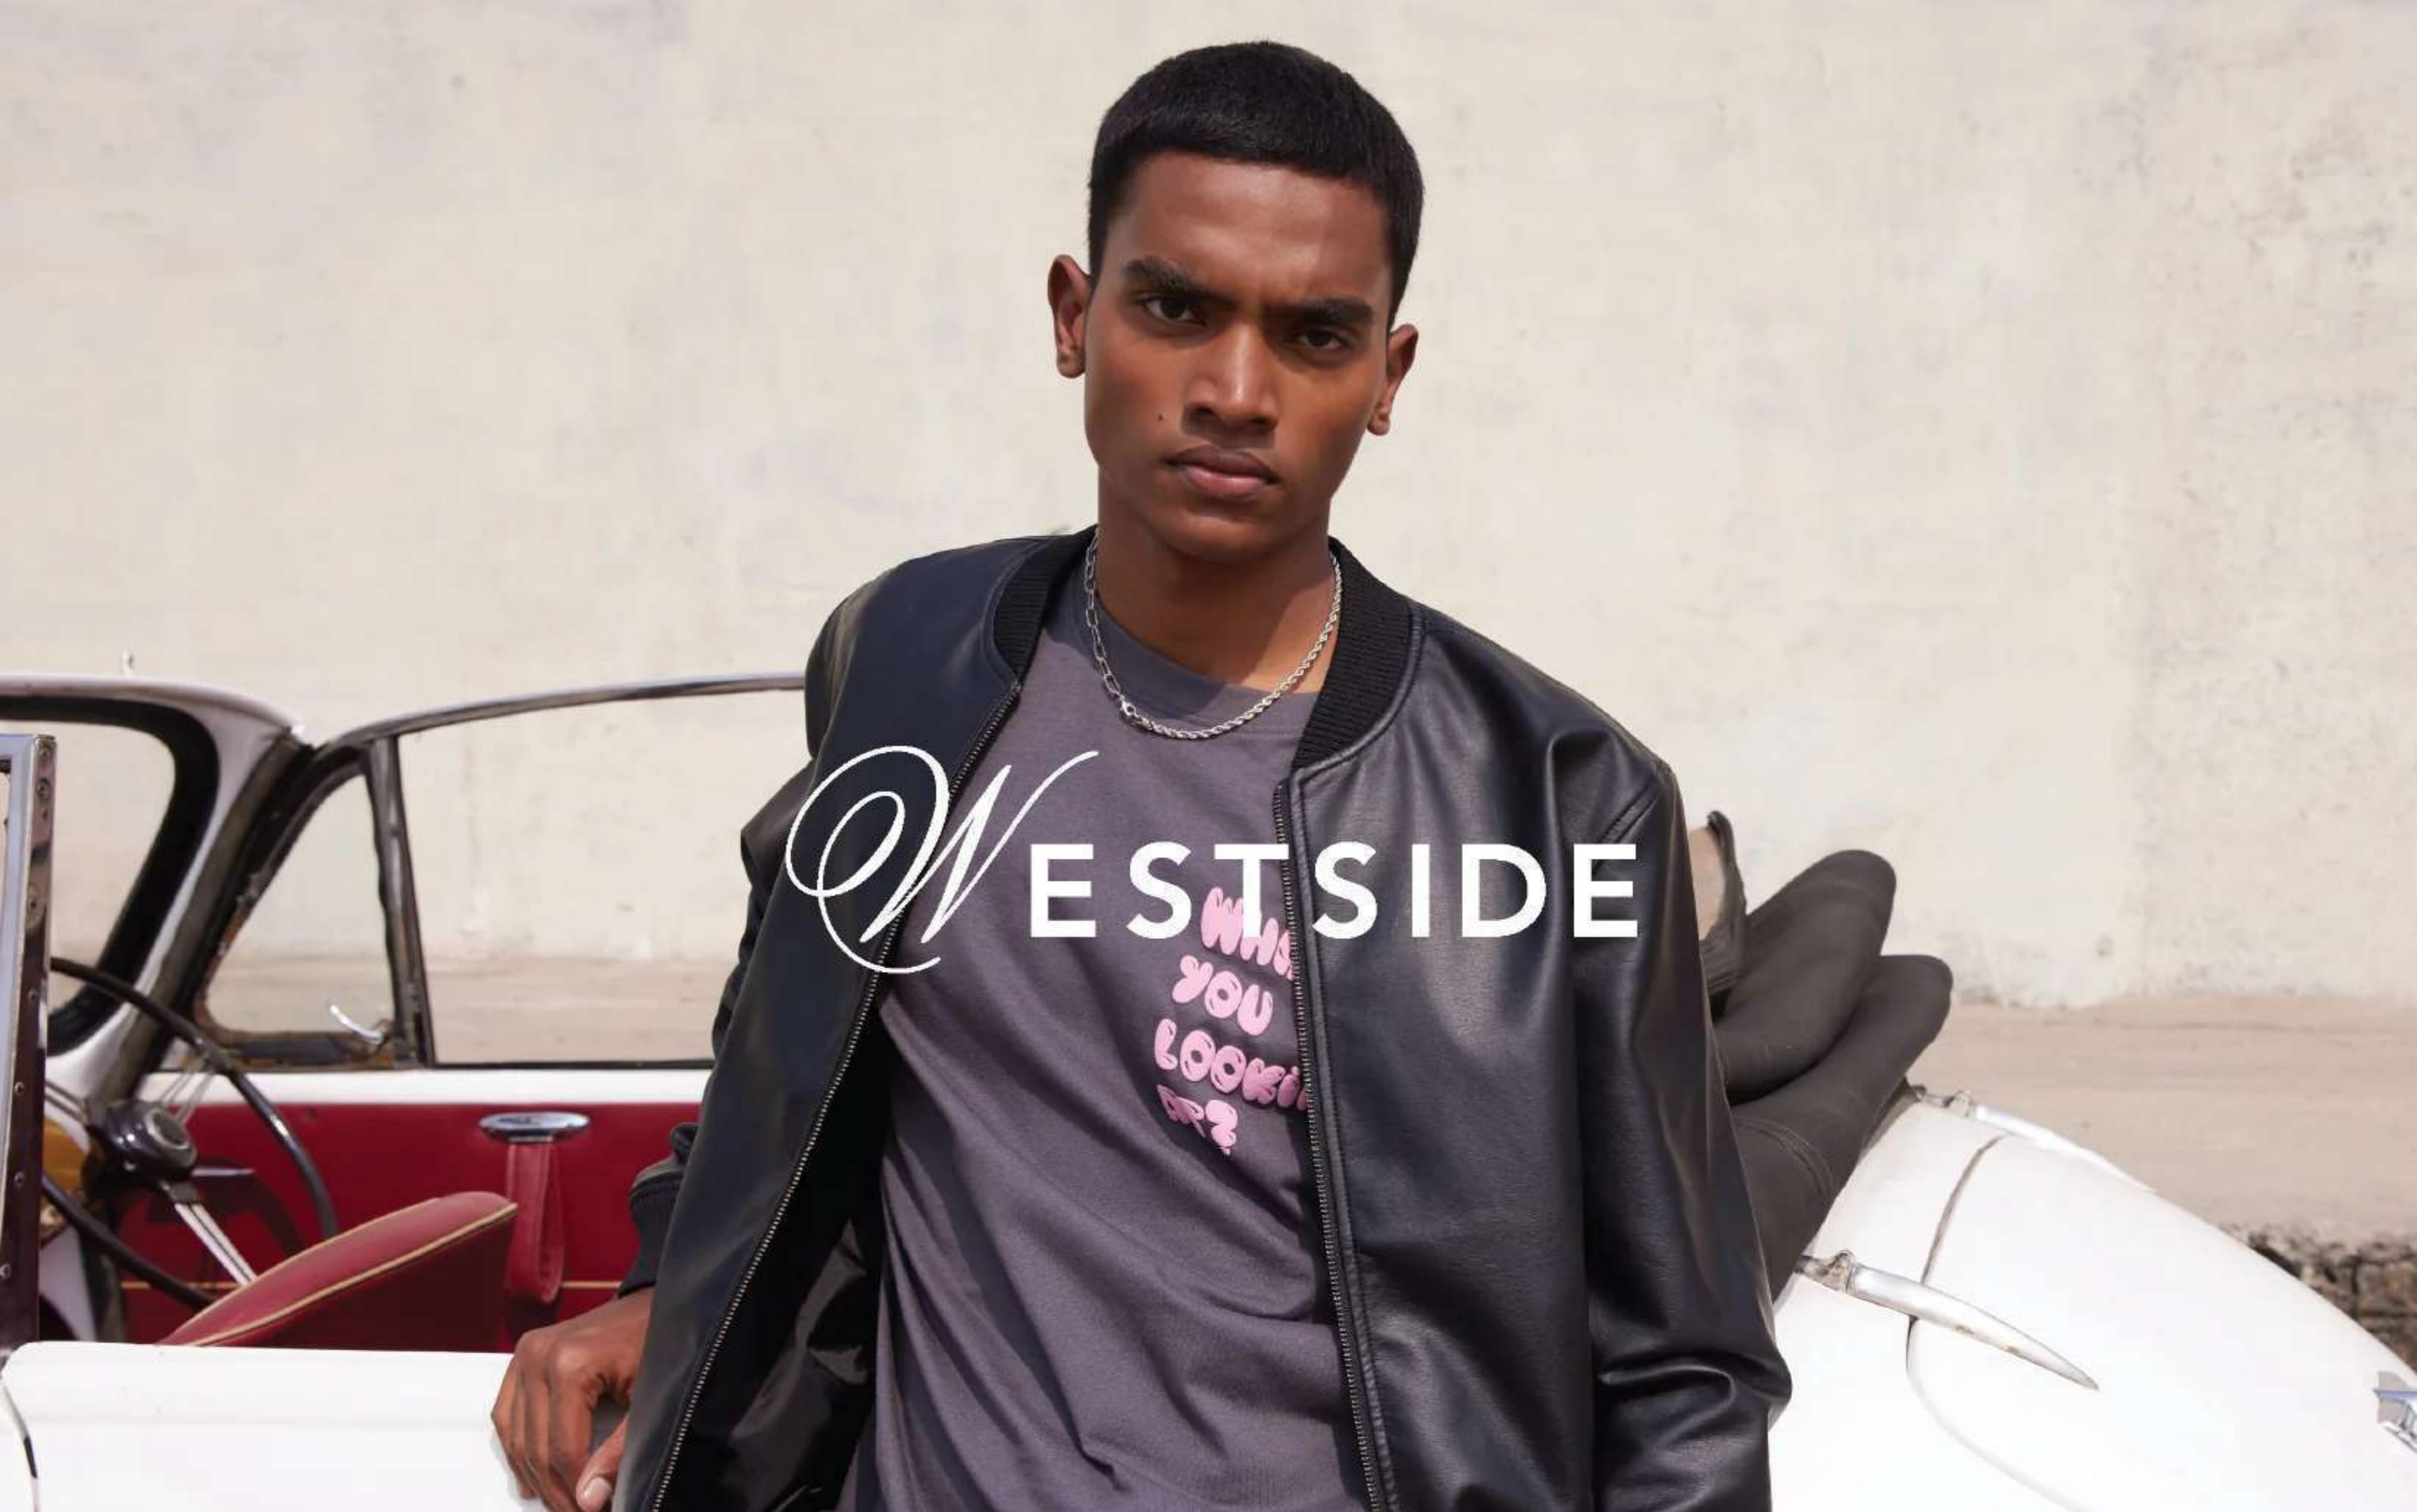

WESTSIDE

DEEPAK GUPTA. HEIGHT 6'1½" CHEST 36 WAIST 29 HIPS 37 SHOE SIZE 44 TOP SIZE M BOTTOM SIZE 29/30 EYE COLOR BLACK HAIR COLOR DARK BROWN

Bē REHANCE
anonmodels

E-MAIL
models@anonmodels.com

PINTEREST
anonmodels

INSTAGRAM
anonmodels.in

FACEBOOK
anonmodels