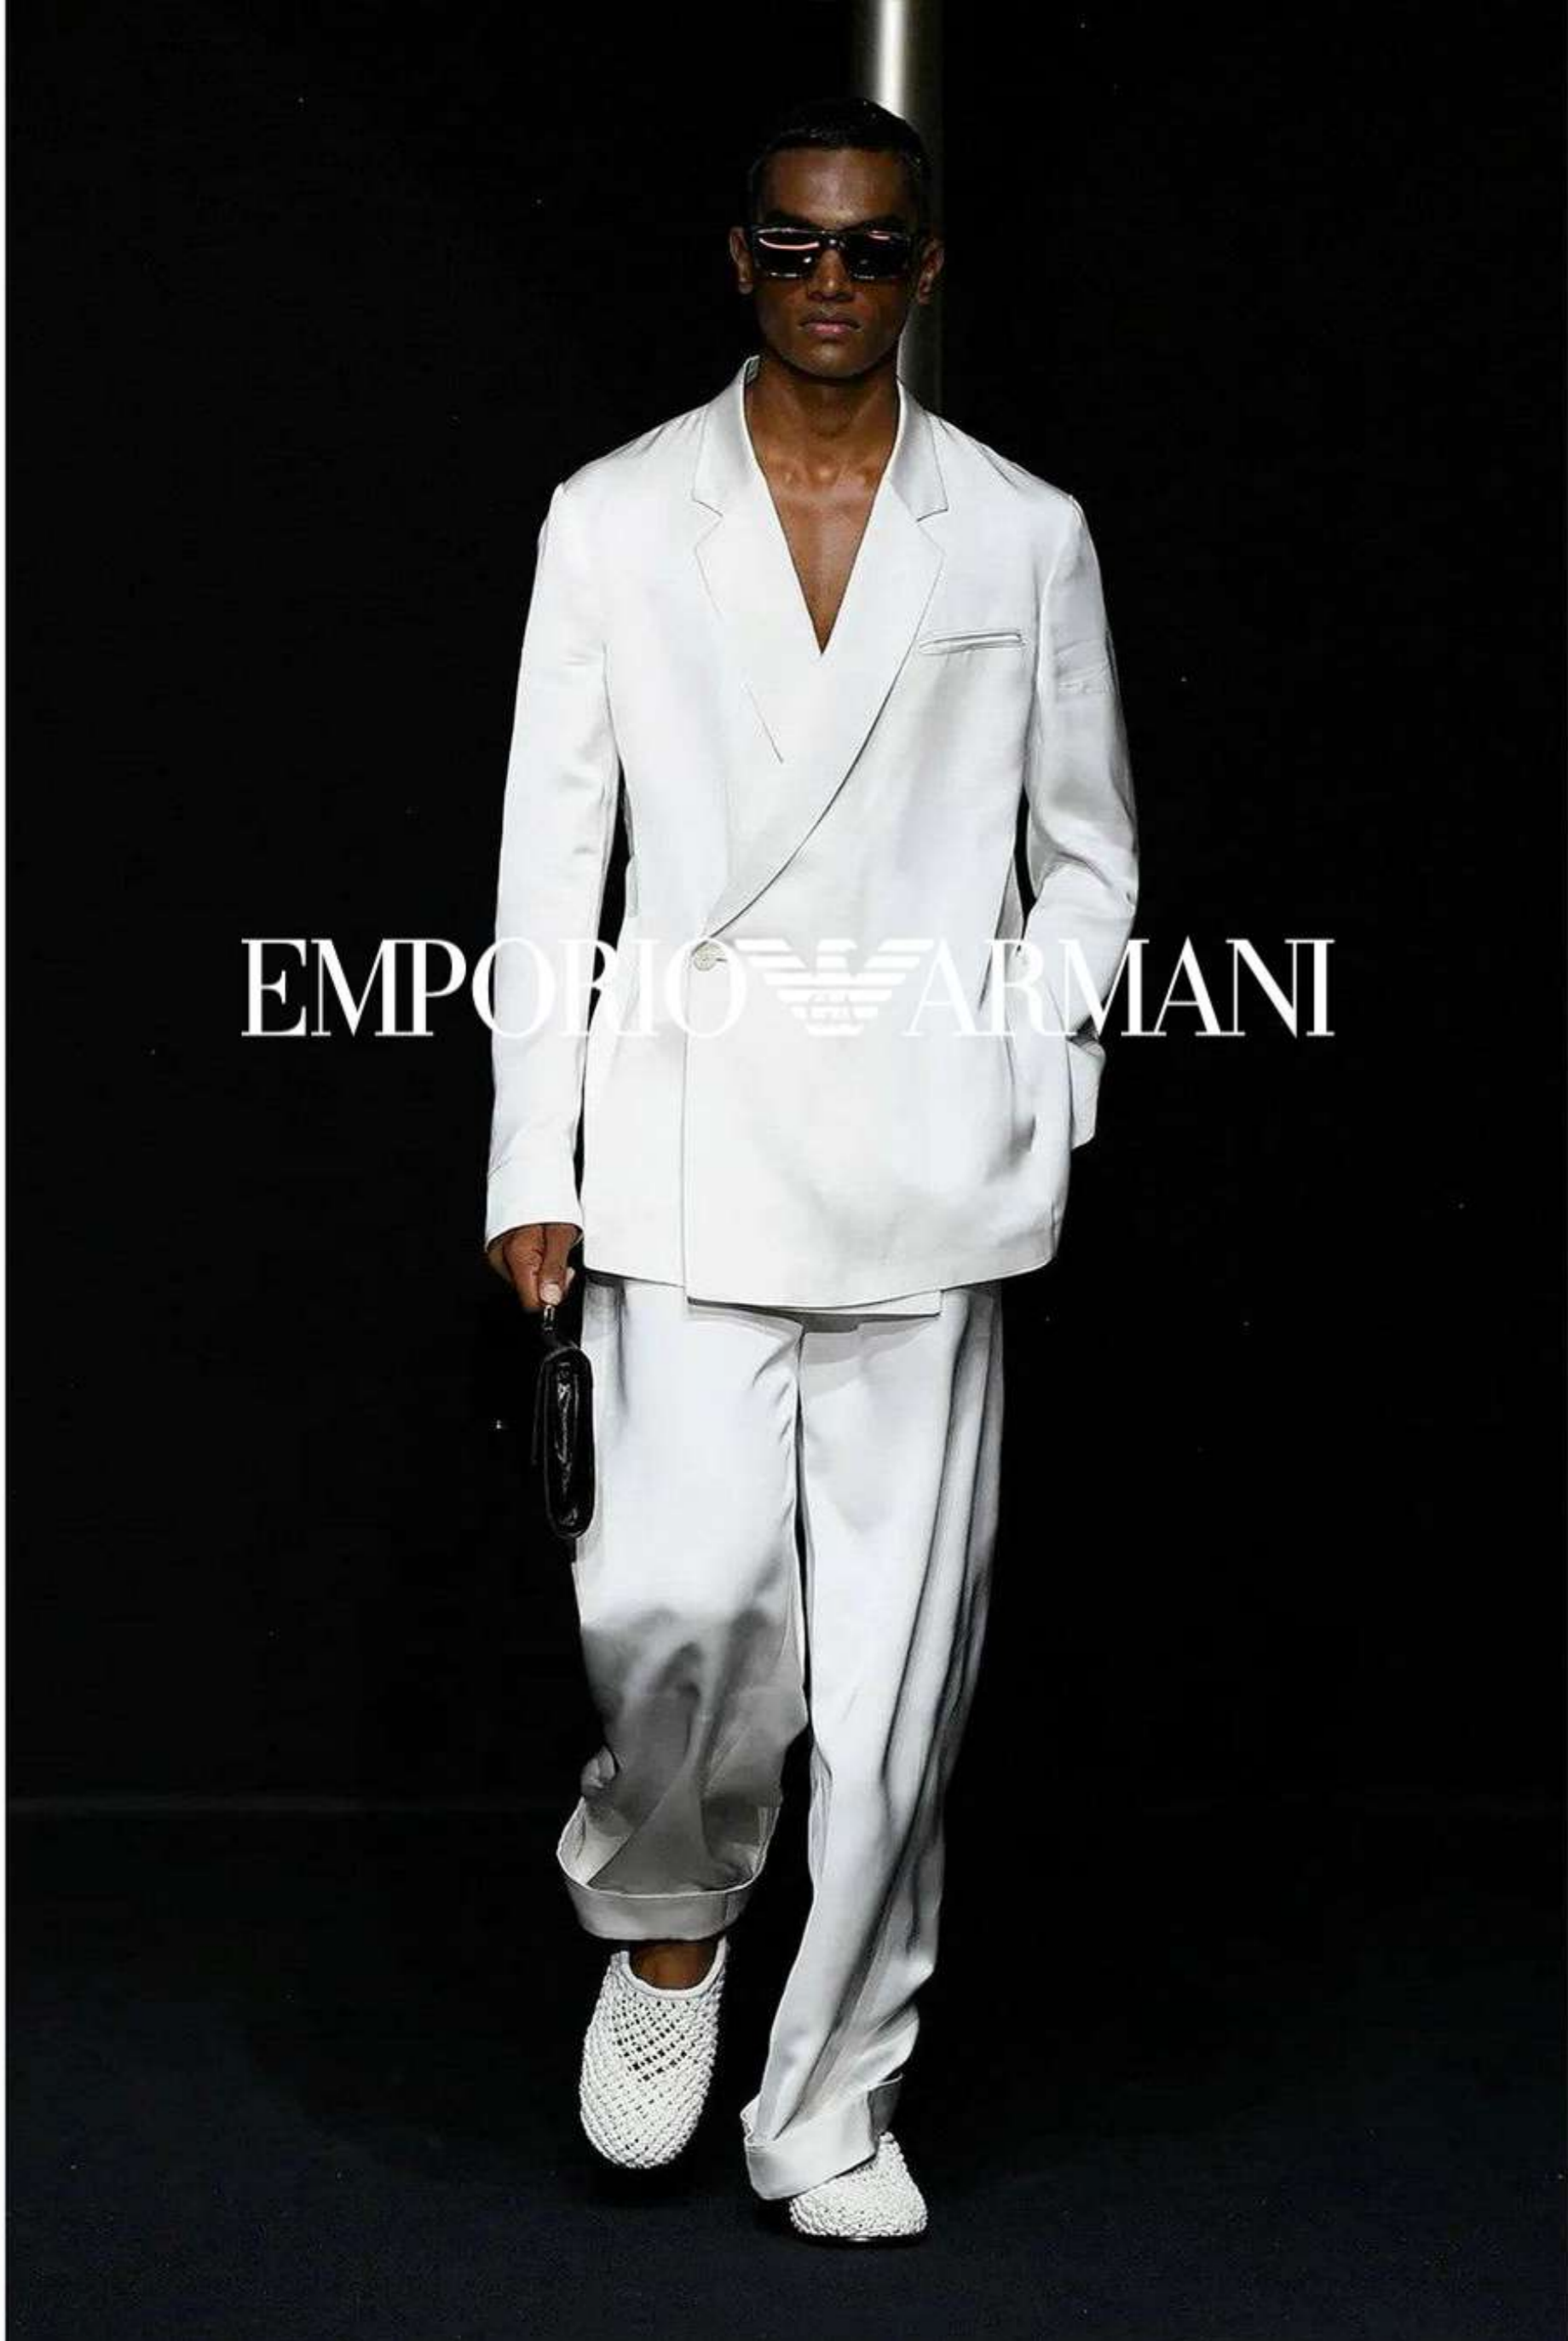

DEEPAK GUPTA. HEIGHT 6'11½" CHEST 36 WAIST 29 HIPS 37 SHOE SIZE 44 TOP SIZE M BOTTOM SIZE 29/30 EYE COLOR BLACK HAIR COLOR DARK BROWN

Bē BEHANCE
anonmodels

E-MAIL
models@anonmodels.com

PINTEREST
anonmodels

INSTAGRAM
anonmodels.in

FACEBOOK
anonmodels