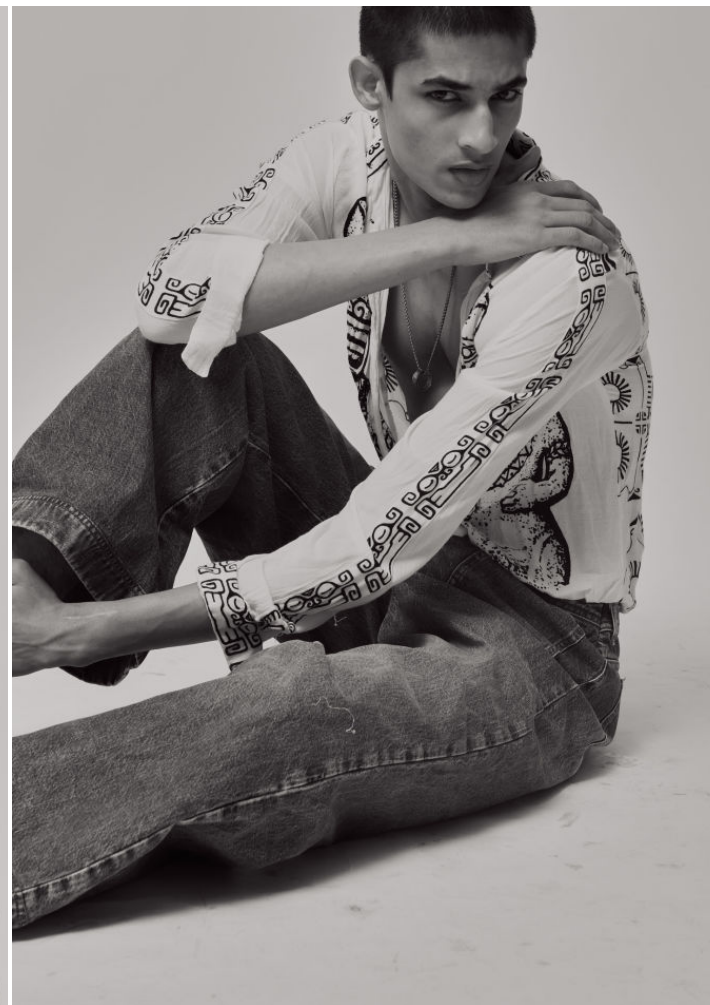

एनाॅन

M O D E L S

Nakul Bhardwaj

Height : 6'3" / 190 cm | Waist : 27" / 69 cm | Chest : 36" / 91 cm | Hips : 35" / 89 cm | Shoe : 10 US / 9.5 UK | Hair Color : Brunette | Eyes : Light Brown

एनाॅन

M O D E L S