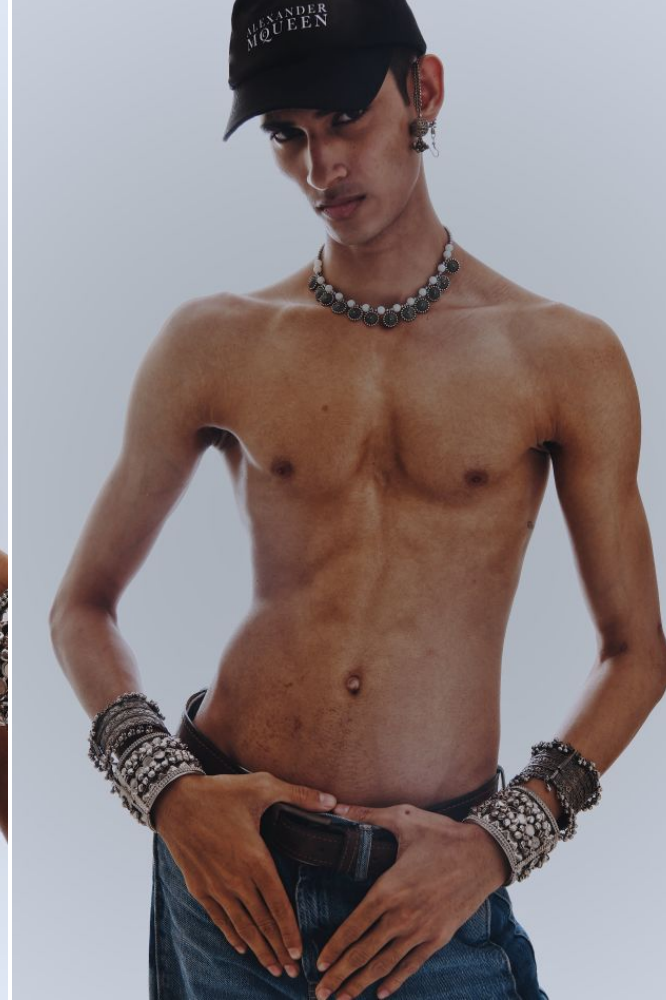

एनाॅन

M O D E L S

Nakul Bhardwaj

Height : 6'3" / 190 cm | Waist : 27" / 69 cm | Chest : 36" / 91 cm | Hips : 35" / 89 cm | Shoe : 10 US / 9.5 UK | Hair Color : Brunette | Eyes : Light Brown

एनाॅन

M O D E L S