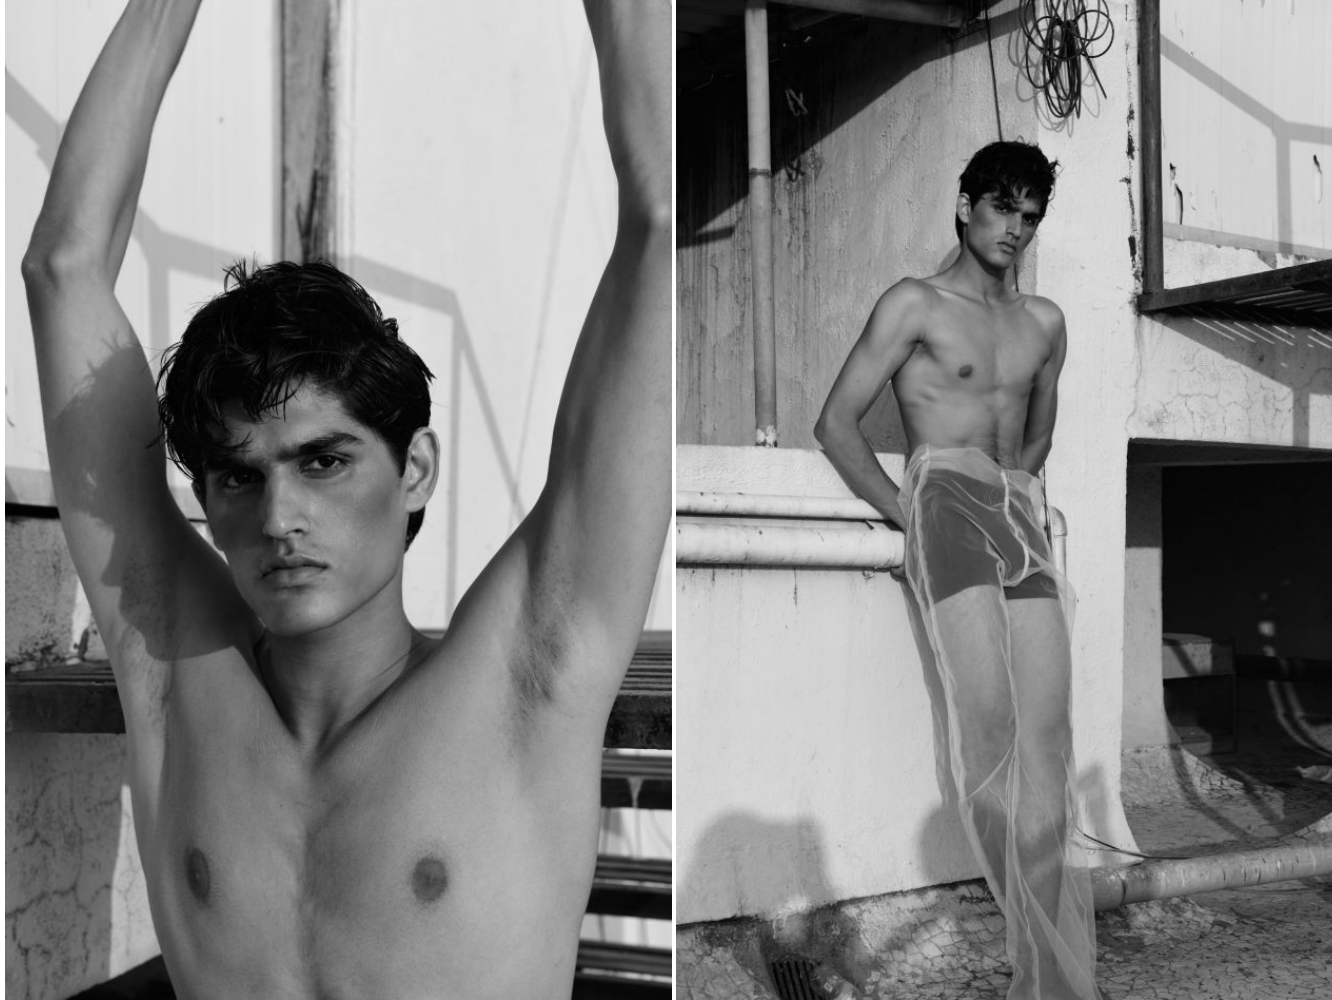

एनाॅन

M O D E L S

Sohail Shaikh

Height : 6'1" / 186 cm | Waist : 29" / 74 cm | Chest : 36" / 91 cm | Hips : 36" / 91 cm | Shoe : 9.5 US / 9 UK | Hair Color : Dark Brown | Eyes : Brown

एनाॅन

M O D E L S

Sohail Shaikh

Height : 6'1" / 186 cm | Waist : 29" / 74 cm | Chest : 36" / 91 cm | Hips : 36" / 91 cm | Shoe : 9.5 US / 9 UK | Hair Color : Dark Brown | Eyes : Brown

एनाॅन

M O D E L S

Sohail Shaikh

Height : 6'1" / 186 cm | Waist : 29" / 74 cm | Chest : 36" / 91 cm | Hips : 36" / 91 cm | Shoe : 9.5 US / 9 UK | Hair Color : Dark Brown | Eyes : Brown