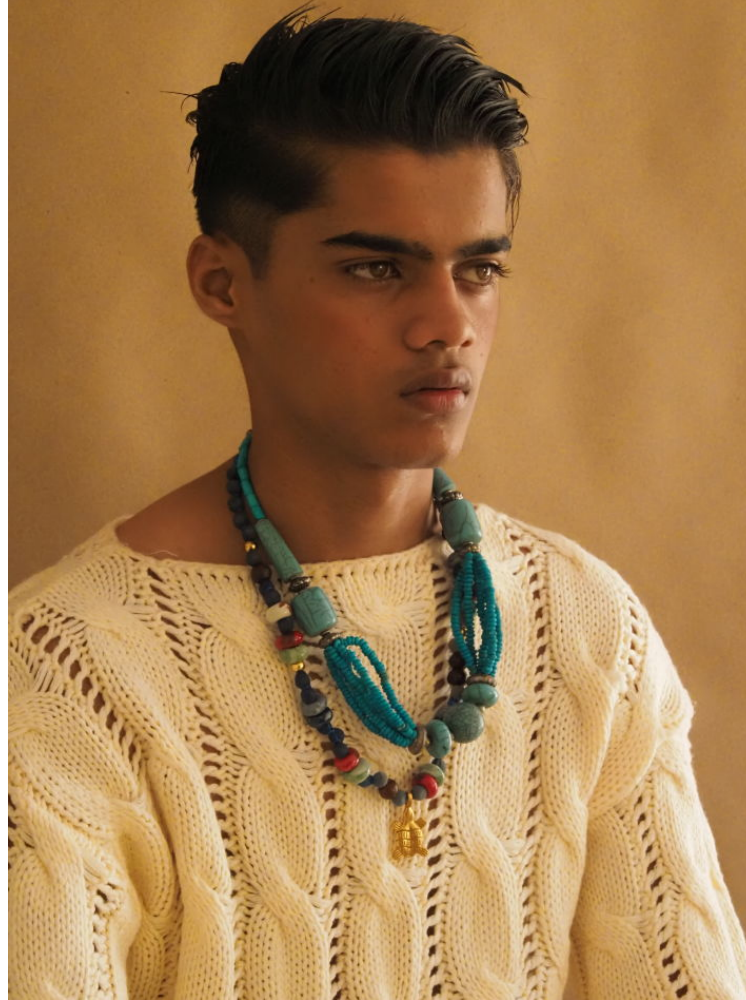

# एनाॅन

M O D E L S

Rishab Sharma

Height : 5'11" / 180 cm | Waist : 26" / 66 cm | Chest : 33" / 84 cm | Hips : 35" / 89 cm | Shoe : 9.5 US / 9 UK | Hair Color : Dark Brown | Eyes : Green/Brown