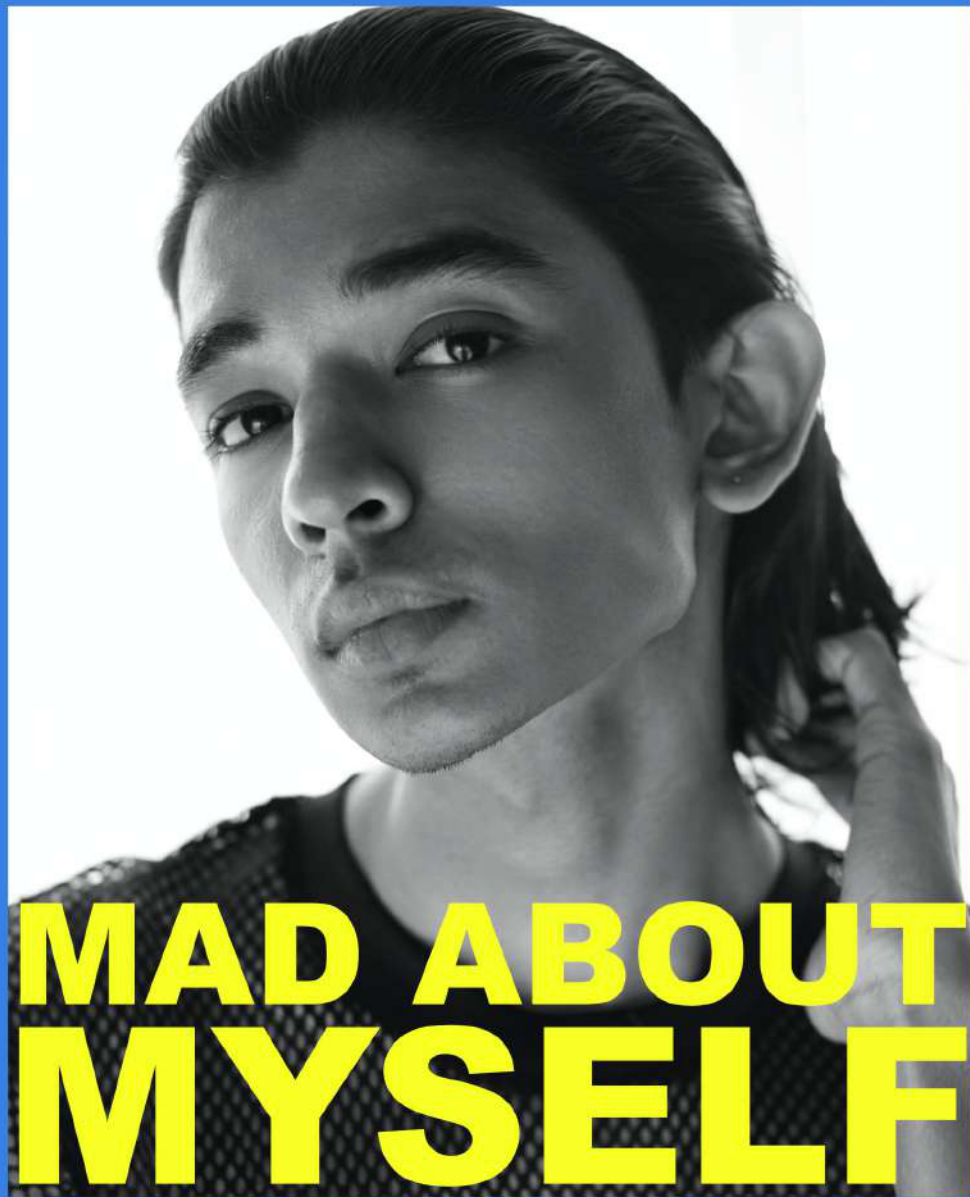

MAD ABOUT MYSELF