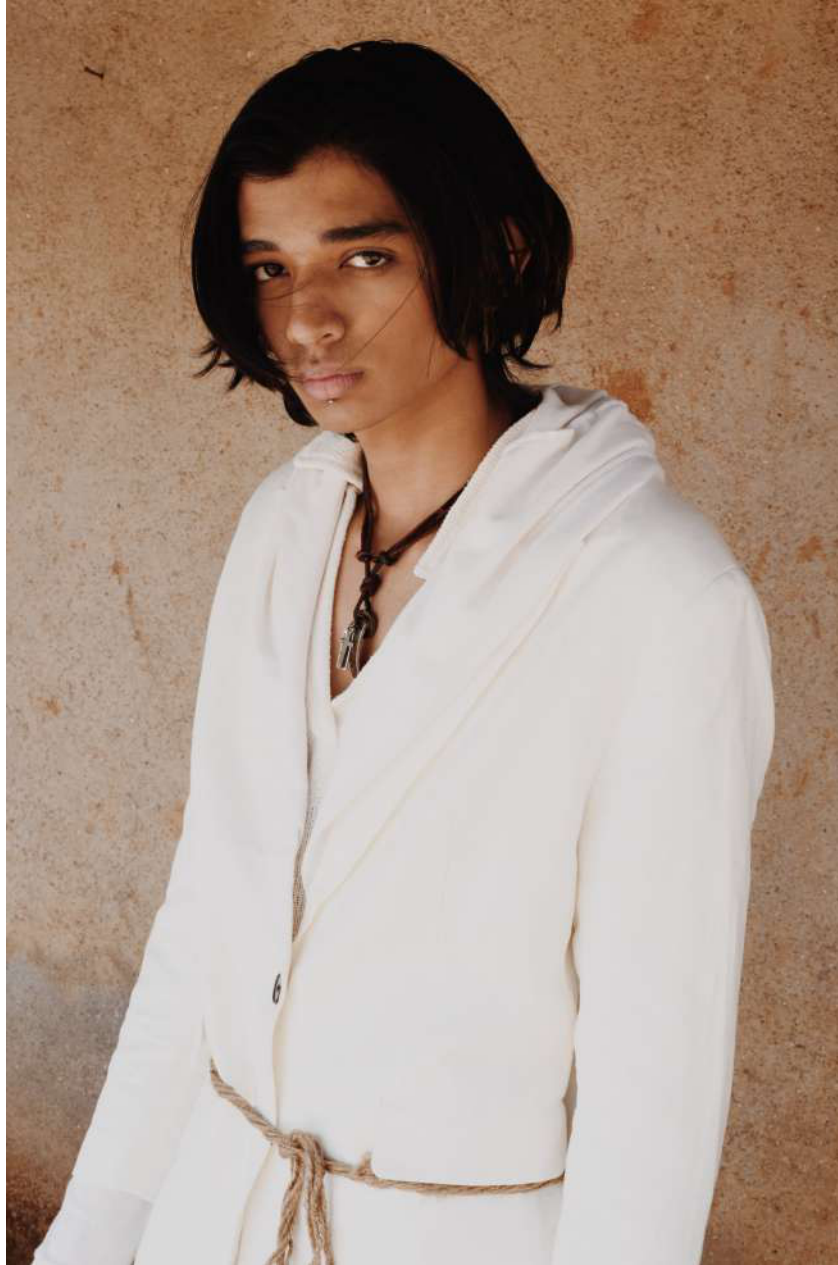

VARUN MOHITE. HEIGHT **6'1½"** CHEST **36** WAIST **29** HIPS **36** SHOE SIZE **42** TOP SIZE **M** BOTTOM SIZE **29** EYE COLOR **BLACK** HAIR COLOR **DARK BROWN**

Bē BEHANCE
anonmodels

✉ E-MAIL
models@anonmodels.com

P PINTEREST
anonmodels

IG INSTAGRAM
anonmodels.in

f FACEBOOK
anonmodels