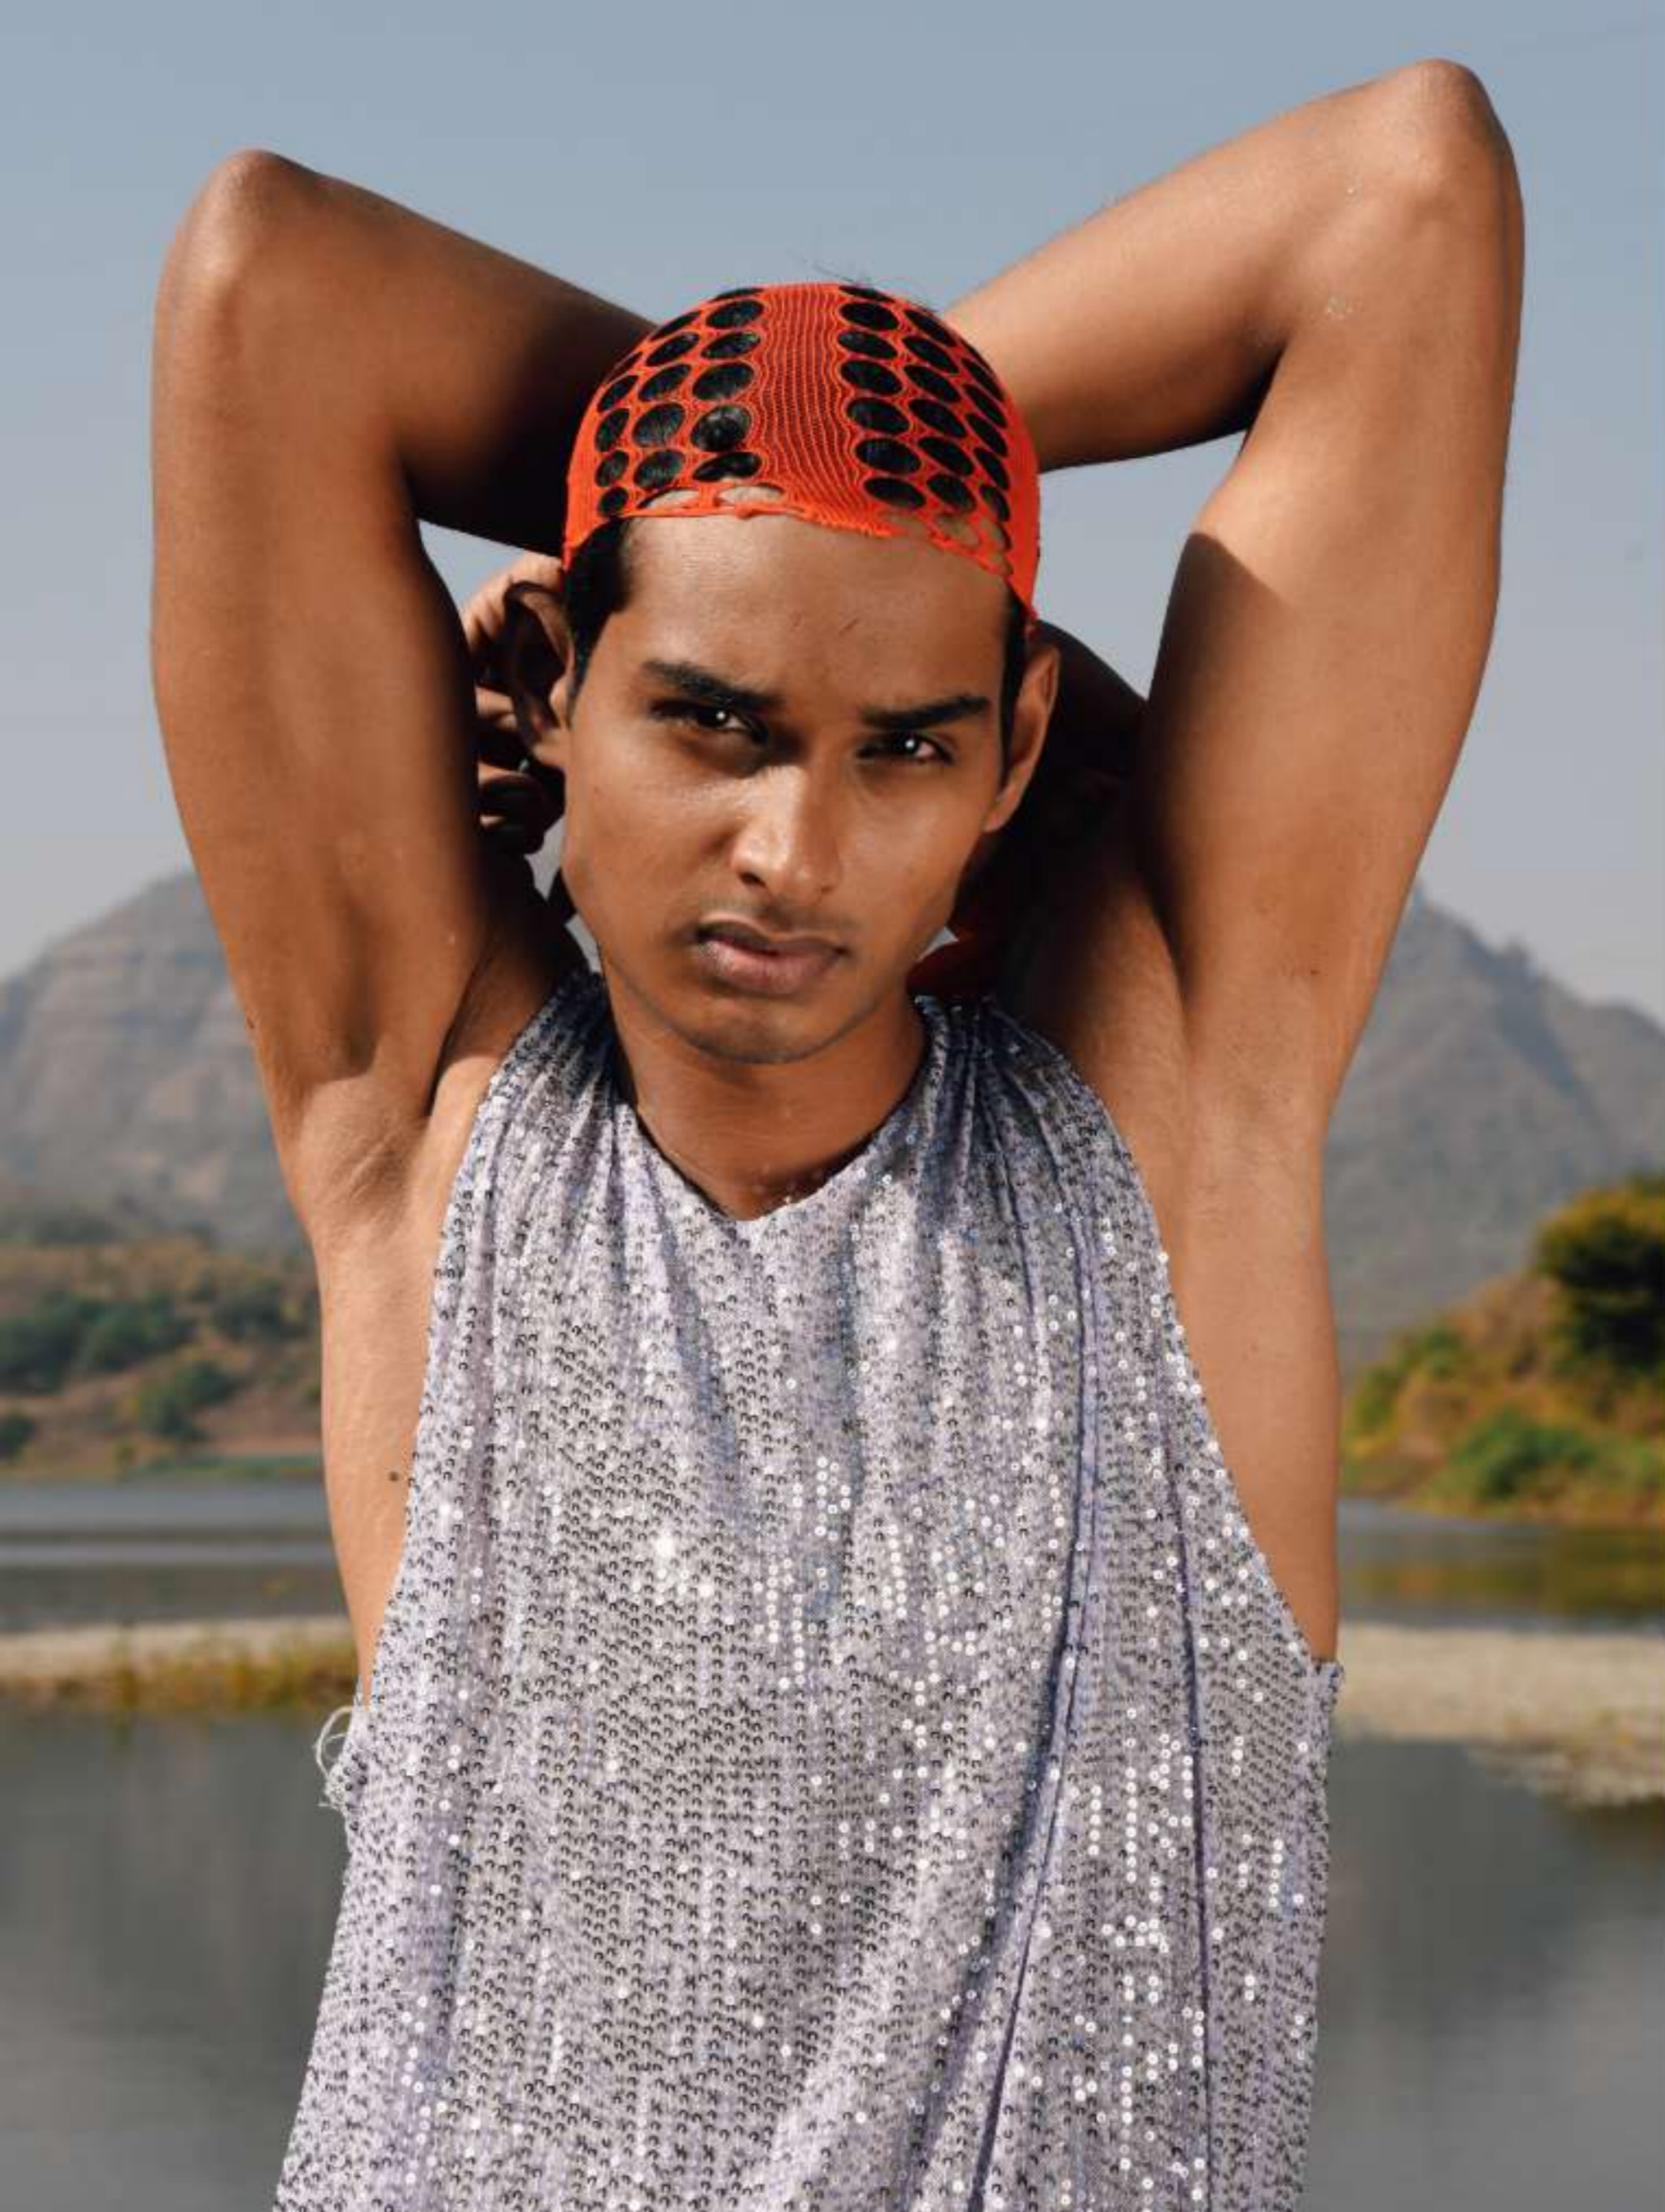

SHUBHAM VAIDKAR. HEIGHT 6'2" CHEST 37 WAIST 29 HIPS 37 SHOE SIZE 44 TOP SIZE M BOTTOM SIZE 30 EYE COLOR BLACK HAIR COLOR DARK BROWN

Bē BEHANCE
anonmodels

✉ E-MAIL
models@anonmodels.com

P PINTEREST
anonmodels

I INSTAGRAM
anonmodels.in

f FACEBOOK
anonmodels